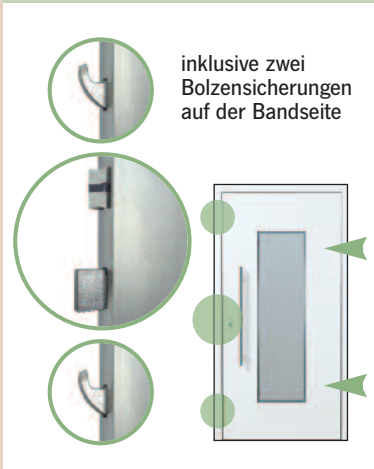

inklusive

inklusive mechanische 3fach-Verriegelung:

Sie können zwischen zwei Profilsystemen wählen:

ATHOS SL (Softline)

ATHOS FB (flächenbündig)

- > Ausführung einseitig flügelüberdeckend
- > Profilsystem wählbar: SL (Softline) oder FB (flächenbündig)
- > 3 Rollenbänder (dreiteilig) in Edelstahloptik eloxiert, 3-dimensional einstellbar, Bändeinstellung verdeckt liegend (ohne Aushängen des Türflügels möglich)
- > Größe bis 1150 x 2250 mm, Übergröße auf Anfrage