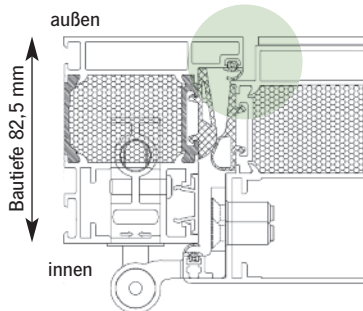

inklusive

inklusive mechanische 3fach-Verriegelung:

Sie können zwischen zwei Profilsystemen wählen:

ATHOS SL (Softline)

ATHOS FB (flächenbündig)

- > Ausführung einseitig flügelüberdeckend
- > Profilsystem wählbar: SL (Softline) oder FB (flächenbündig)
- > 3 Rollenbänder (dreiteilig) in Edelstahloptik eloxiert, 3-dimensional einstellbar, Bändeinstellung verdeckt liegend (ohne Aushängen des Türflügels möglich)
- > Größe bis 1150 x 2250 mm, Übergröße auf Anfrage