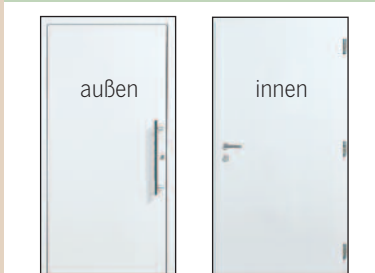

Ausführung optional: beidseitig flügelüberdeckend

Holzoptik und Designoberflächen

je Türseite
> mehr Infos Seite 10/11