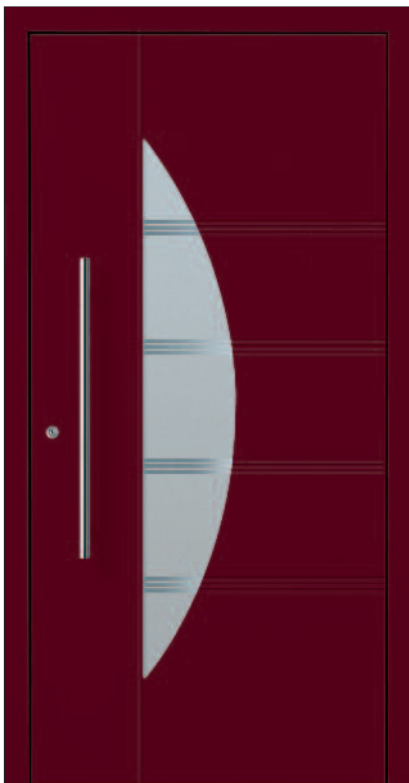

Aktion 2024 - Wärmeschutz-Haustüren sparen Energie und Kosten
Schon Ihre neue Lieblingstür entdeckt?

Wachenheim - 1 KK G04
RAL 3005, außen mit Nuten
Griff 03 040 011/G 800
Glas sandgestrahlt mit 12 klaren Streifen

U_D 0,91/1,00 *