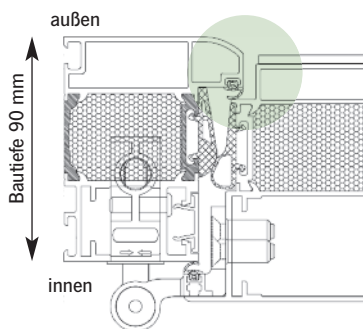

inklusive

inklusive mechanische 3fach-Verriegelung:

Sie können zwischen zwei Profilsystemen wählen:

ATHOS SL (Softline)

ATHOS FB (flächenbündig)

- > Ausführung einseitig flügelüberdeckend
- > Profilsystem wählbar: SL (Softline) oder FB (flächenbündig)
- > 3 Rollenbänder (dreiteilig) in Edelstahloptik eloxiert, 3-dimensional einstellbar, Bändeinstellung verdeckt liegend (ohne Aushängen des Türflügels möglich)
- > Größe bis 1150 x 2250 mm, Übergröße auf Anfrage