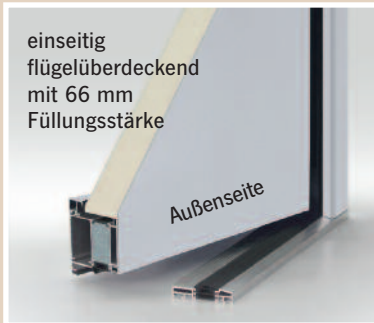

inklusive

inklusive mechanische 3fach-Verriegelung:

Sie können zwischen zwei Profilsystemen wählen:

ATHOS SL (Softline)

ATHOS FB (flächenbündig)

- > Ausführung einseitig flügelüberdeckend
- > Profilsystem wählbar: SL (Softline) oder FB (flächenbündig)
- > 3 Rollenbänder (dreiteilig) in Edelstahloptik eloxiert, 3-dimensional einstellbar, Bändeinstellung verdeckt liegend (ohne Aushängen des Türflügels möglich)
- > Größe bis 1150 x 2250 mm, Übergröße auf Anfrage