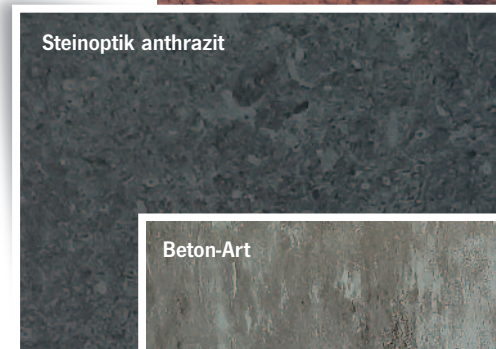

RAL 8019 Graubraun
RAL 3005 Weinrot
RAL 6009 Tannengrün
RAL 7039 Quarzgrau
RAL 7012 Basaltgrau
RAL 7015 Schiefergrau
RAL 7016 Anthrazitgrau
RAL 9005 Tiefschwarz
DB 703 Metallic mit leichtem Metallic-Schimmer
RAL 9007 Graualuminium mit leichtem Metallic-Schimmer
RAL 9006 Weißaluminium mit leichtem Metallic-Schimmer
RAL 9016 Verkehrsweiß

... oder mit Holzoptik
... oder mit Designoberfläche

Rost-Art

Rost-Art

Beton-Art

Steinoptik anthrazit

Steinoptik anthrazit

Beton-Art

Hervorragende Grundausstattung!