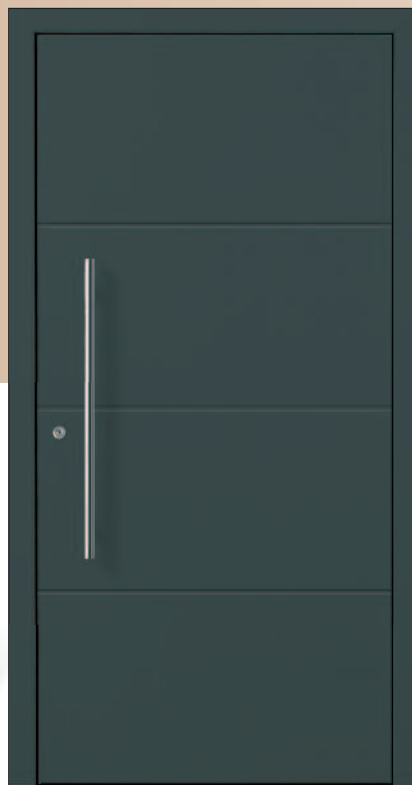

Großheim
DB 703, außen mit Nuten
Griff 03 040 011/G 800

U_D 0,85/0,96 *