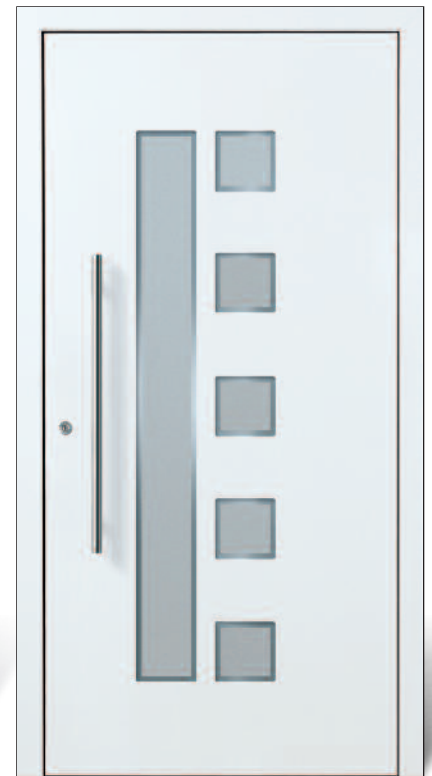

Beuren - 1 KK G03

RAL 9016
Griff 03 040 011/G 800
Glas sandgestrahlt mit klarem Rand

U_D 0,96/1,05 *

* Der erste U_D-Wert gilt für beidseitig flügelüberdeckende Ausführungen. Der zweite U_D-Wert gilt für einseitig flügelüberdeckende Ausführungen.
Alle U_D-Werte beziehen sich auf Normmaß nach DIN14351 Anhang E für eine Türgröße von 1230 x 2180 mm.