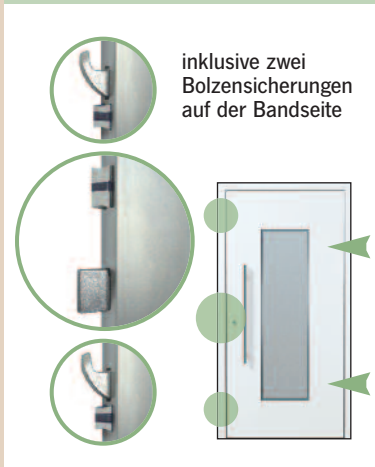

optional automatische 3fach-Verriegelung

inklusive zwei Bolzensicherungen auf der Bandseite

hochwertige Edelstahl-Griffstange
wahlweise in den Längen 1000, 1200, 1400, 1600 oder 1800 mm
Griff-Paket A

viele weitere Griffe und ergänzendes Zubehör
Griffe auch mit LED, mit Fingerprintscanner oder mit Kamera lieferbar.